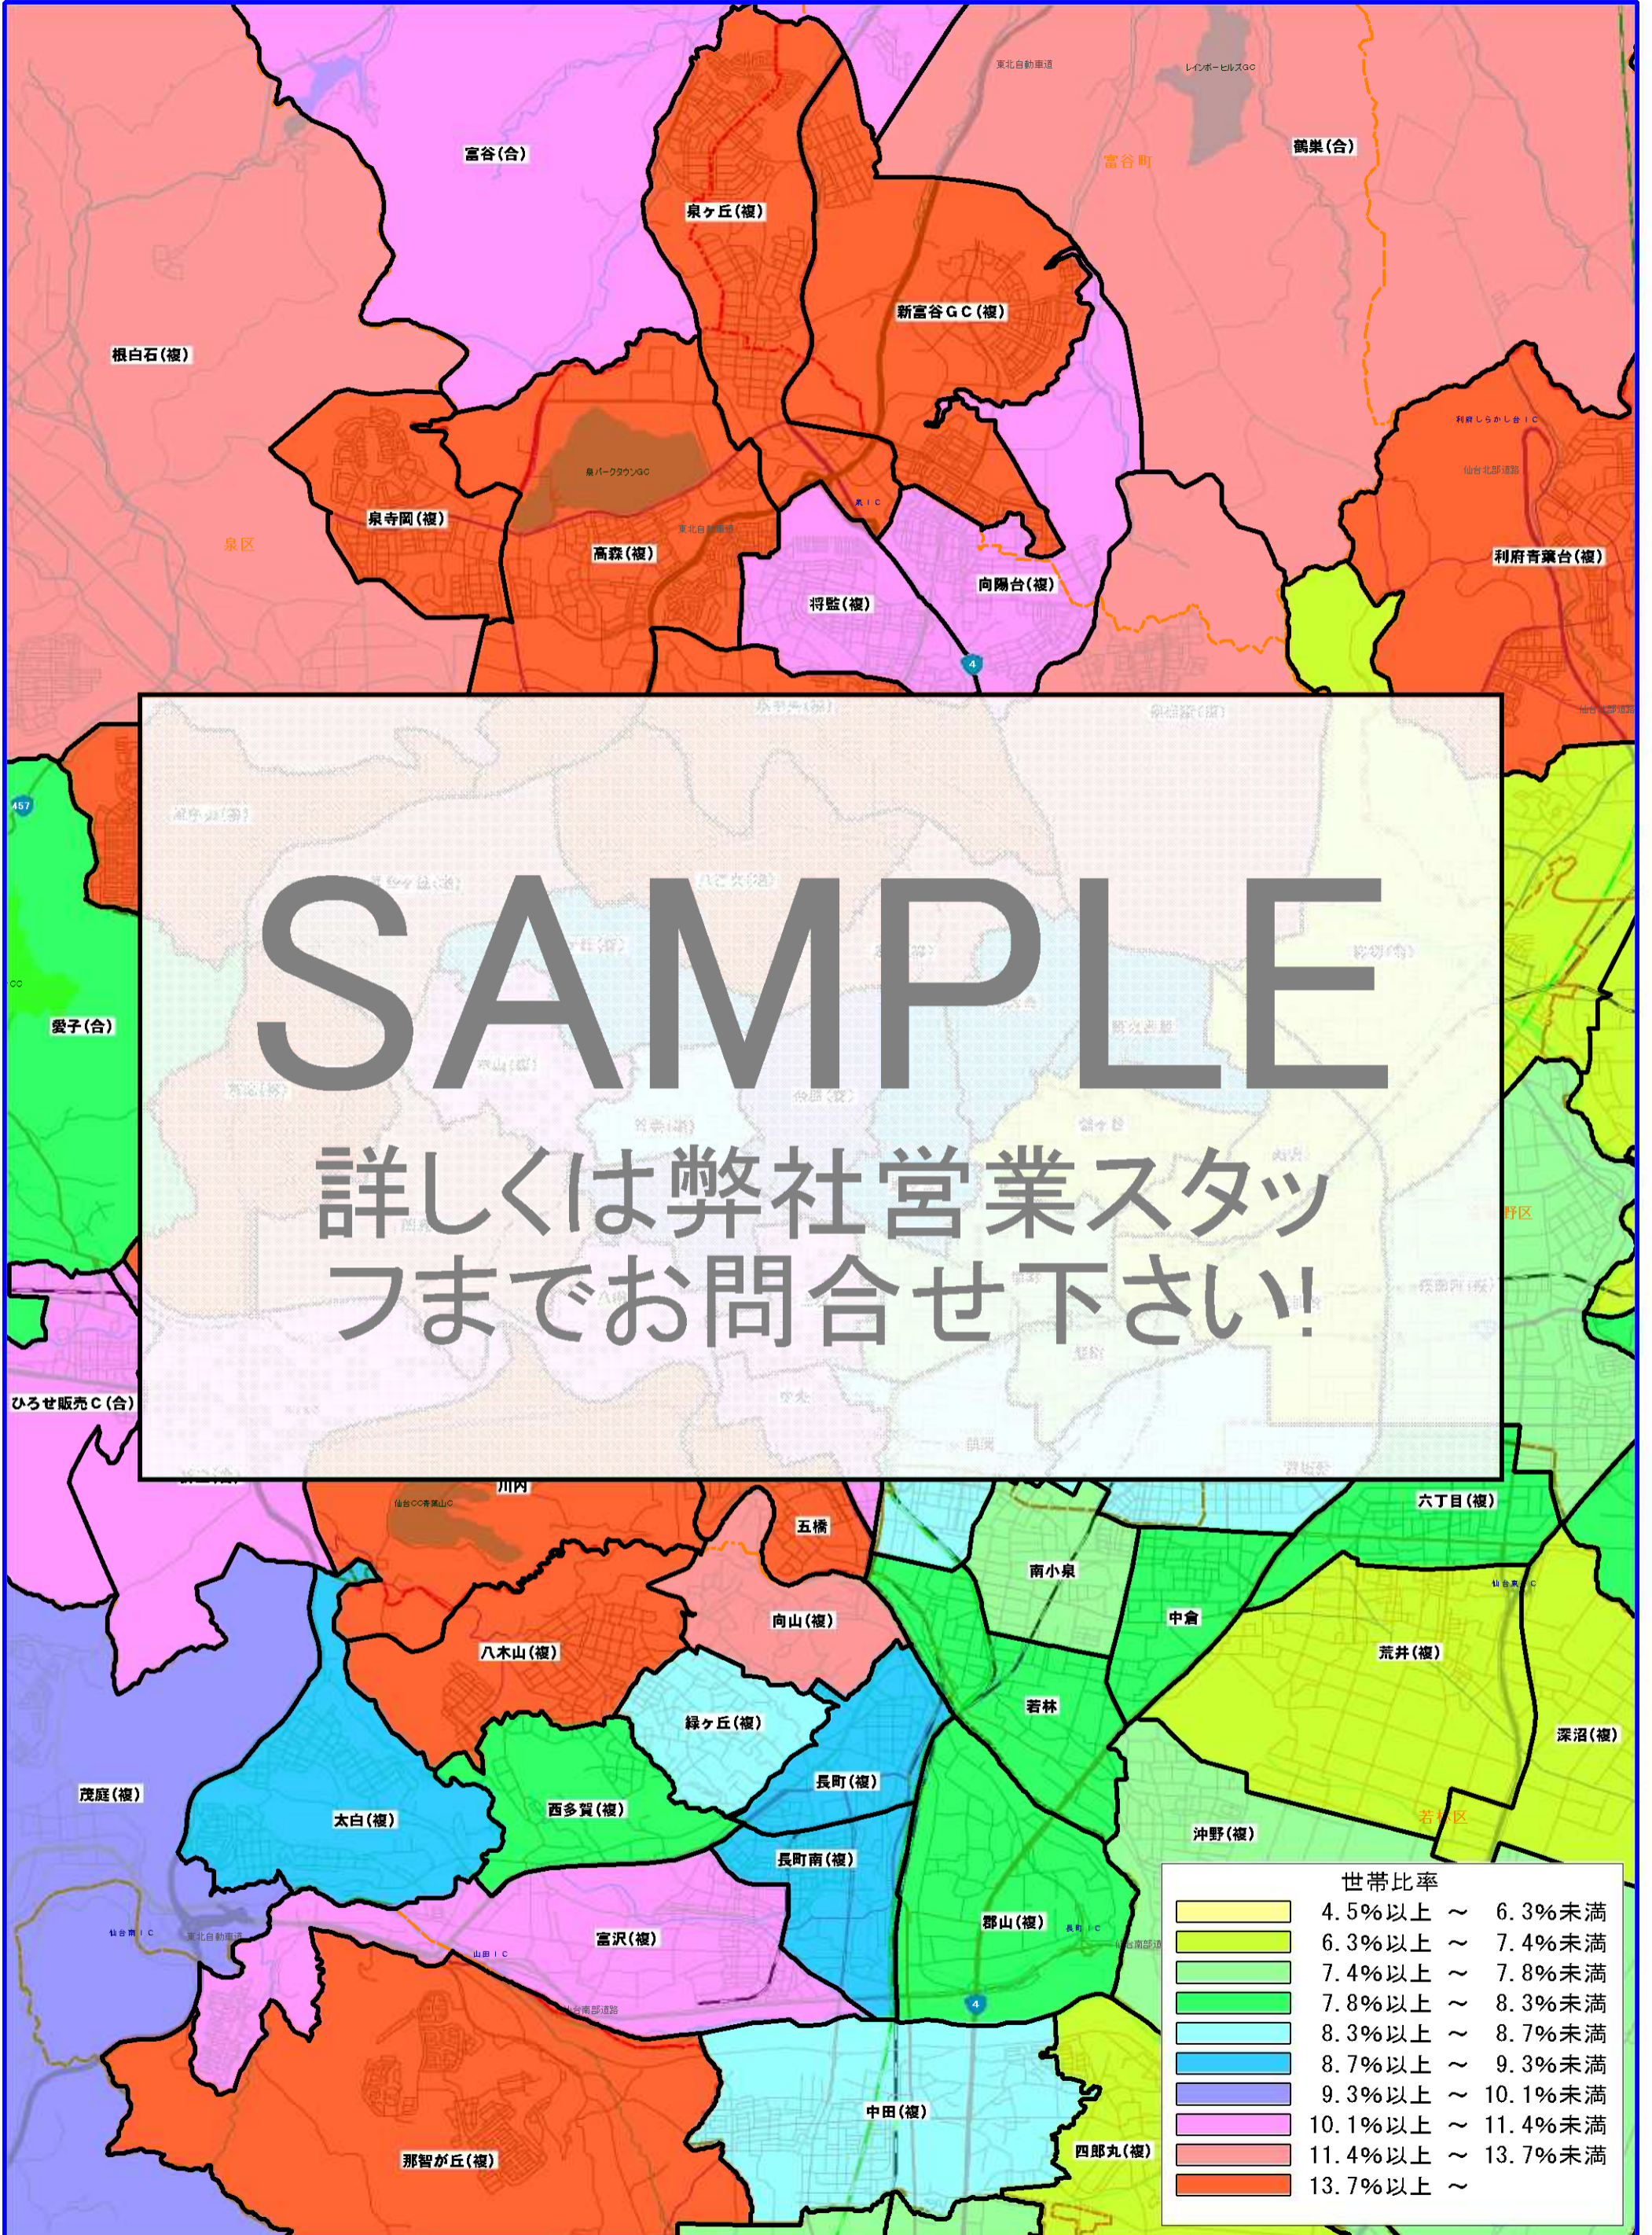

# 河北新報販売店エリアマップ

【年収\*\*\*万以上\_世帯比率】

0 1km 2km 3km 4km 5km