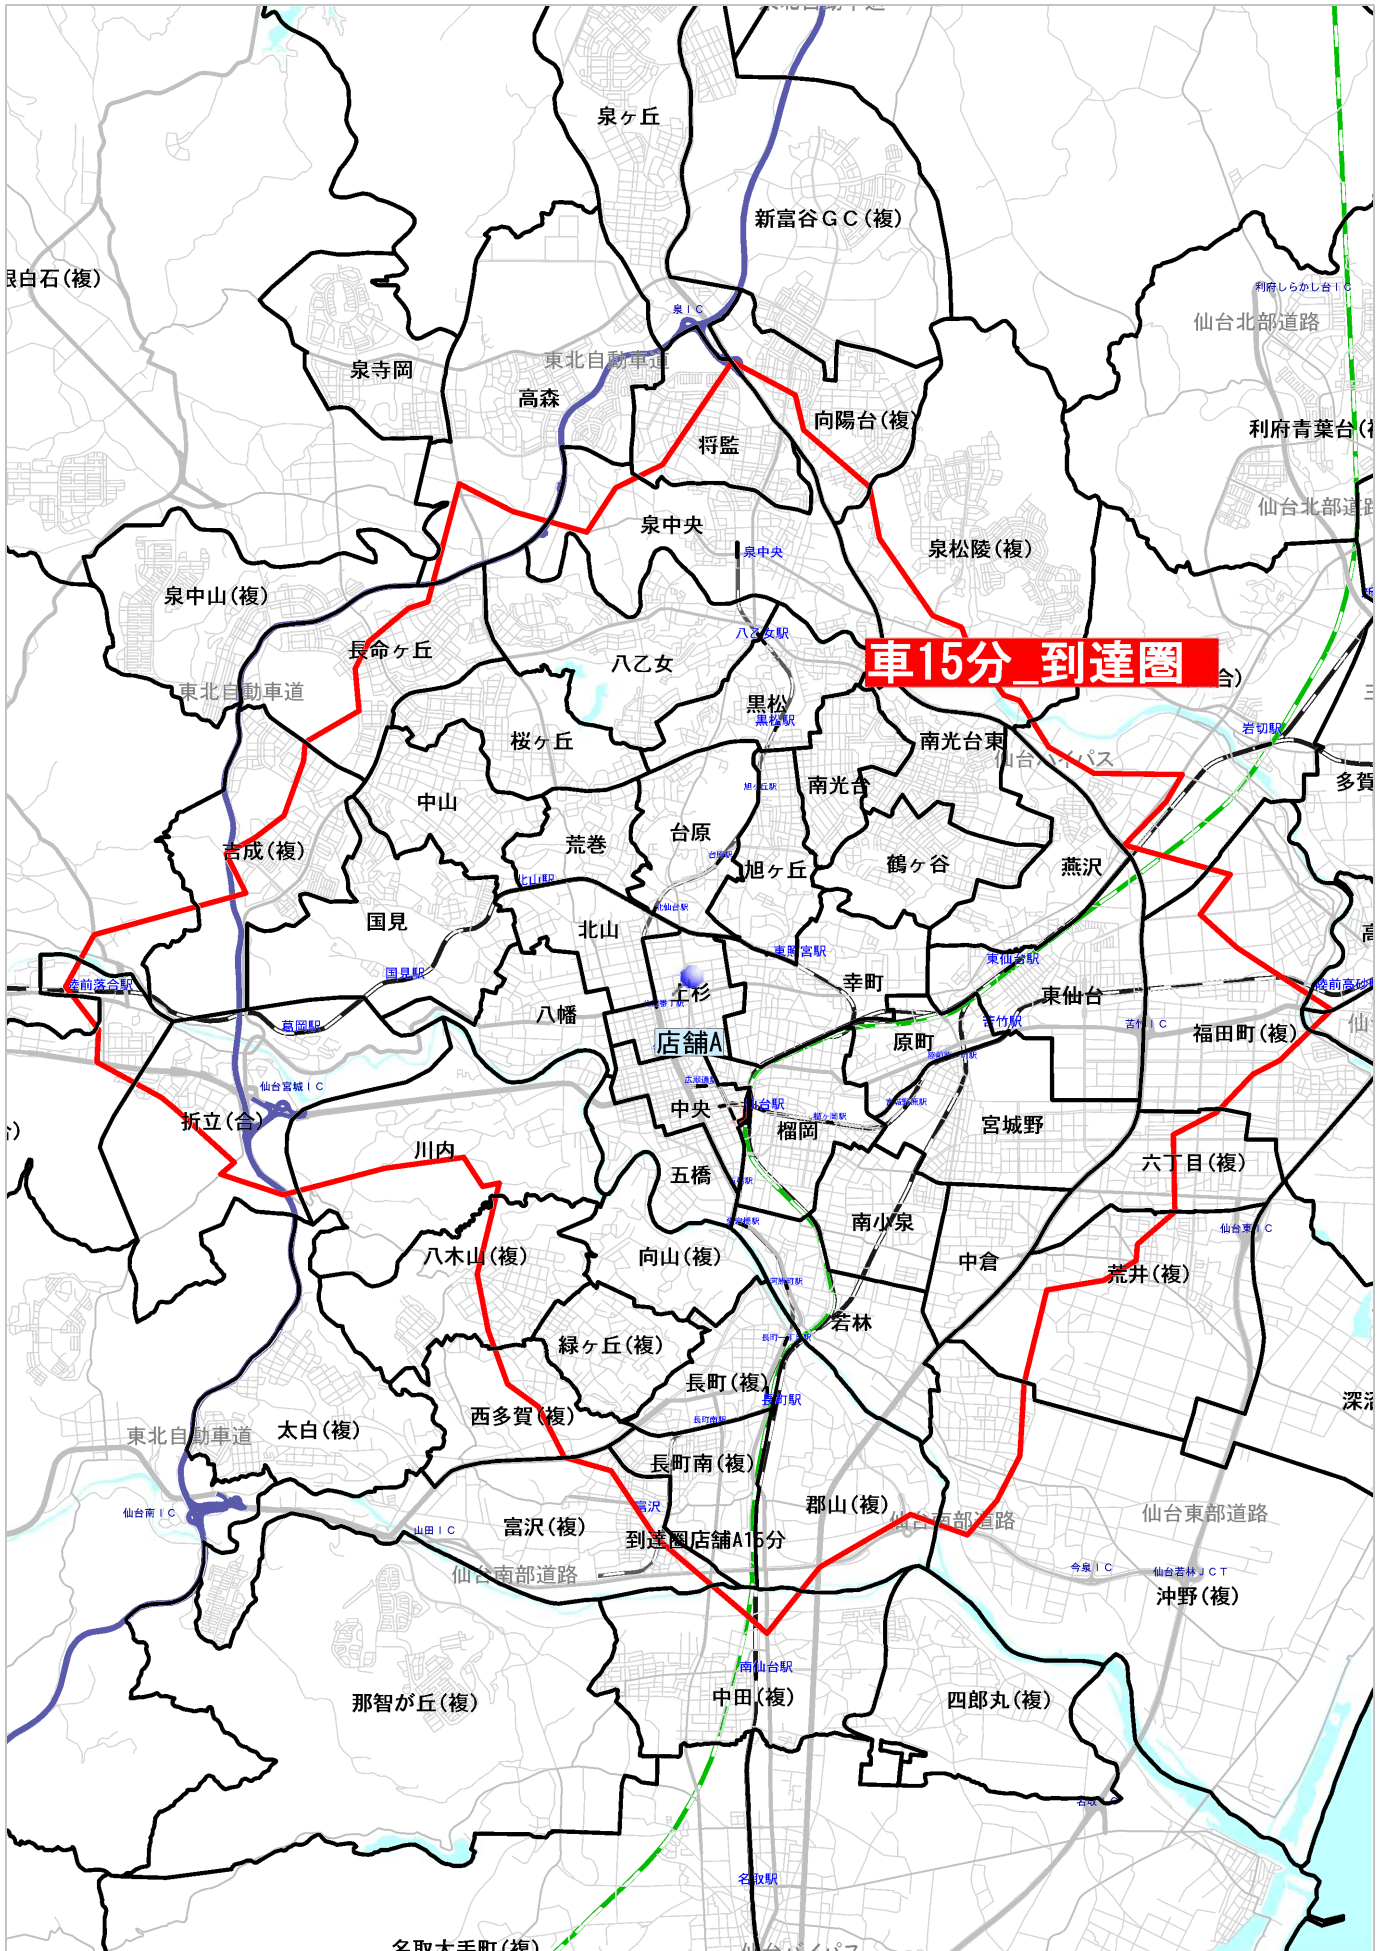

# 河北新報販売店エリアマップ

**車15分\_到達圏**

店舗A

到達圏店舗A15分