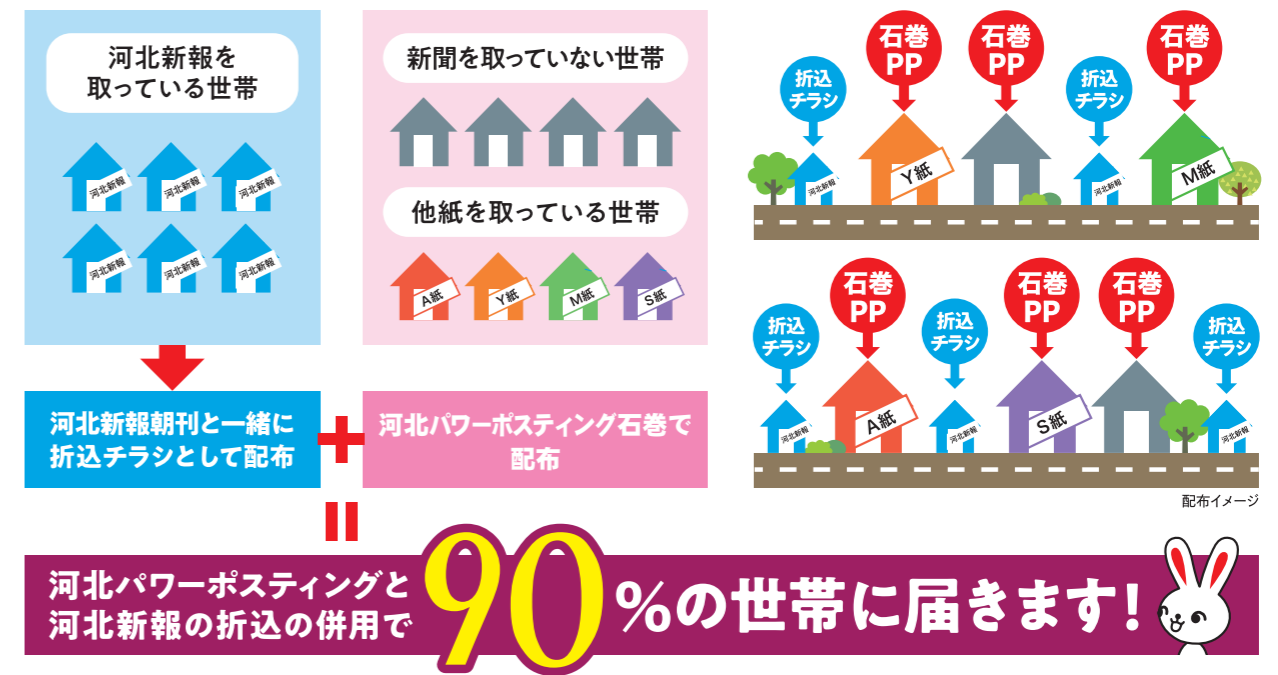

【到達力】

【配布料金】

B4以下 @3.8円 / B3以下 @5.8円 / B2以下 @8.8円 / B1以下 @16.5円 **税別**