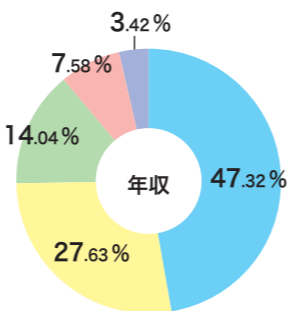

### 地域の特徴

対象：配布エリア内

《2015年国勢調査集計》

主世帯数(一戸建)  
集合住宅世帯数

9歳以下人口  
10代人口  
20代人口  
30代人口  
40代人口  
50代人口  
60代以上

1人  
2人  
3人  
4人  
5人  
6人以上

徒歩だけ  
鉄道・電車  
乗合バス  
自家用車  
ハイヤー・タクシー  
オートバイ  
自転車  
その他

300万円未満  
300~500万円未満  
500~700万円未満  
700~1,000万未満  
1,000万円以上