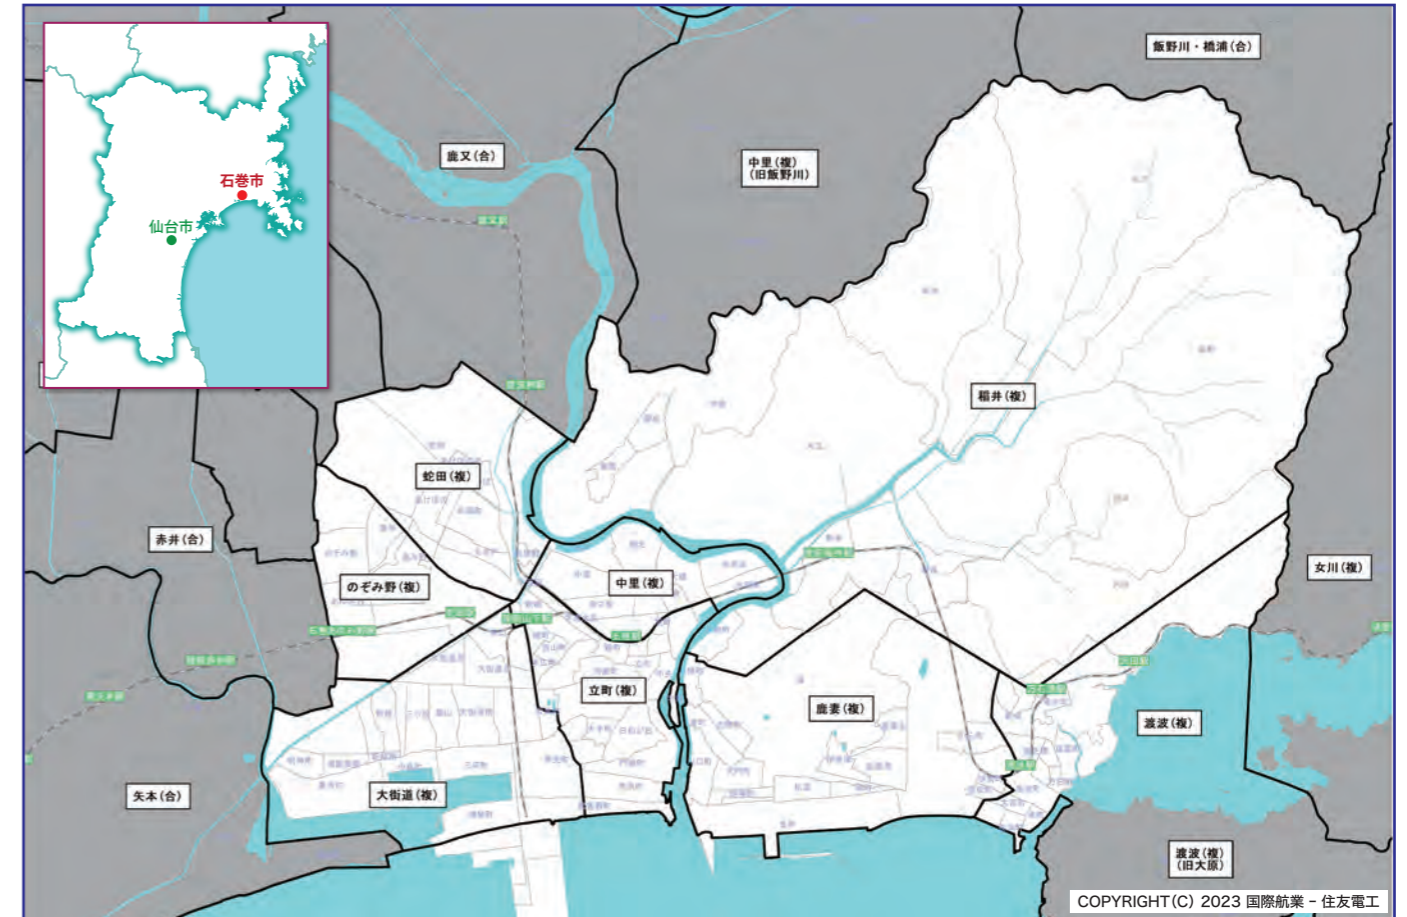

【河北パワーポスティング石巻 配布エリア】

遼波販売店内の旧大原販売店・旧鮎川販売店、中里販売店内の旧飯野川販売店は河北パワーポスティング石巻の配布対象エリアに含まれません。