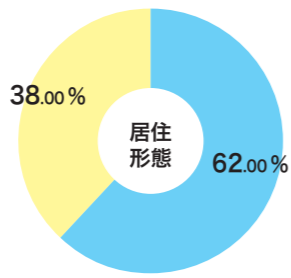

### 地域の特徴

対象：配布エリア内

《2015年国勢調査集計》

主世帯数(一戸建)  
集合住宅世帯数

9歳以下人口  
10代人口  
20代人口  
30代人口  
40代人口  
50代人口  
60代以上

1人  
2人  
3人  
4人  
5人  
6人以上

徒歩だけ  
鉄道・電車  
乗合バス  
自家用車  
ハイヤー・タクシー  
オートバイ  
自転車  
その他

300万円未満  
300~500万円未満  
500~700万円未満  
700~1,000万未満  
1,000万円以上