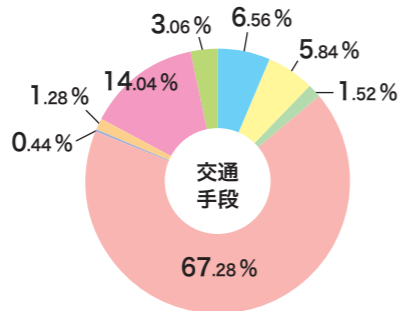

### 地域の特徴

対象：配布エリア内

《2015年国勢調査集計》

主世帯数(一戸建)  
集合住宅世帯数

9歳以下人口  
10代人口  
20代人口  
30代人口  
40代人口  
50代人口  
60代以上

1人  
2人  
3人  
4人  
5人  
6人以上

徒歩だけ  
鉄道・電車  
乗合バス  
自家用車  
ハイヤー・タクシー  
オートバイ  
自転車  
その他

300万円未満  
300~500万円未満  
500~700万円未満  
700~1,000万未満  
1,000万円以上