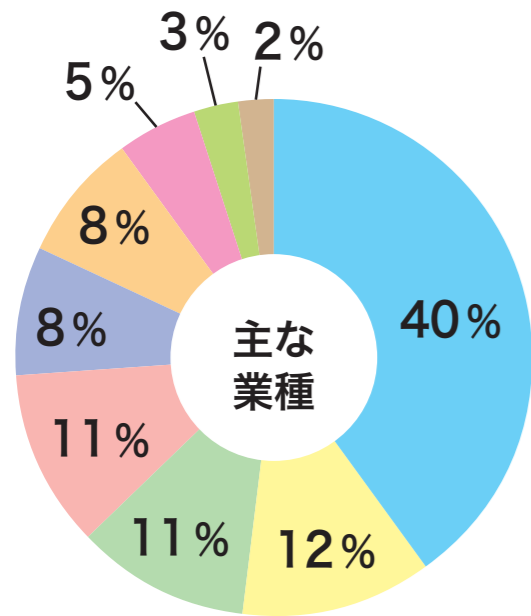

## 【ここがPOINT】

- 新聞を読んでない世帯、若い単身世帯に効果的にアプローチ!
- 河北新報を購読していない2万世帯へ毎週金曜日の朝刊配達後、午前中に無駄なく配布。
- 集合住宅が少なく配布拒否物件が少ないのも特徴。
- 毎週金曜日配布なので、週末セールに向けた告知にも。