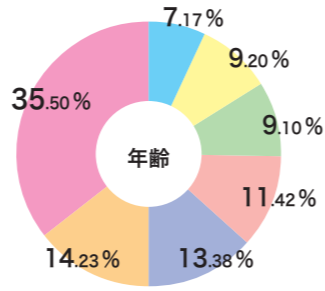

### 地域の特徴

対象：配布エリア内

《2015年国勢調査集計》

主世帯数(一戸建)  
集合住宅世帯数

9歳以下人口  
10代人口  
20代人口  
30代人口  
40代人口  
50代人口  
60代以上

1人  
2人  
3人  
4人  
5人  
6人以上

徒歩だけ  
鉄道・電車  
乗合バス  
自家用車  
ハイヤー・タクシー  
オートバイ  
自転車  
その他

300万円未満  
300~500万円未満  
500~700万円未満  
700~1,000万未満  
1,000万円以上