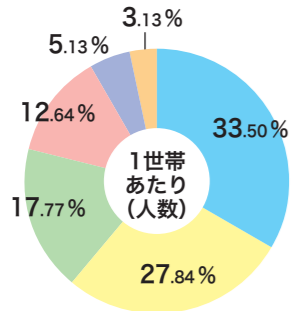

### 地域の特徴

対象：配布エリア内

《2015年国勢調査集計》

主世帯数(一戸建)  
集合住宅世帯数

9歳以下人口  
10代人口  
20代人口  
30代人口  
40代人口  
50代人口  
60代以上

1人  
2人  
3人  
4人  
5人  
6人以上

徒歩だけ  
鉄道・電車  
乗合バス  
自家用車  
ハイヤー・タクシー  
オートバイ  
自転車  
その他

300万円未満  
300~500万円未満  
500~700万円未満  
700~1,000万未満  
1,000万円以上